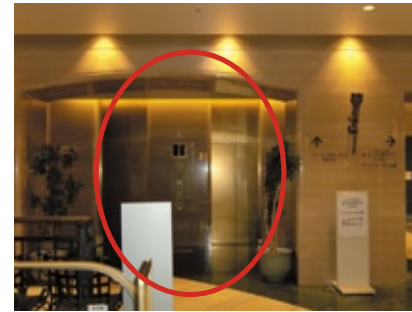

ハービス OSAKA アクセス MAP (地上)

〒530-0001 大阪市北区梅田2-5-25 ハービス OSAKA 6F
 TEL 06-6343-7770 FAX 06-6343-7773

- 車での経路
- 徒歩での経路

⑦ ⑥-3の傾斜の道を上ると正面玄関に到着。

⑧ 中のエスカレーター脇にあるエレベーターで6階へ。

① JR 桜橋口出口を右に出てスタート。

⑥-3 スロープを上がります。

⑥-2 この特徴的なオブジェがある建物が、『ハービス OSAKA』です。この6階に当クラブがございます。

② 横断歩道の向こう側には『梅三小路』という、飲食店街がありますがこちらの手前で左へ。

⑥-1 ハービス OSAKA すぐそばにある交差点名は『梅田2』です。後ろにアルマーニのショーウィンドウが見えているはずです。

⑤ 左手には『ハービス ENT』のブルガリが見えます

④ こちらに見えるのは『ハービス ENT』です。名前が似ていますが当クラブがあるのは『ハービス OSAKA』です。

③ 右手には改修工事中の『大阪中央郵便局』があります。