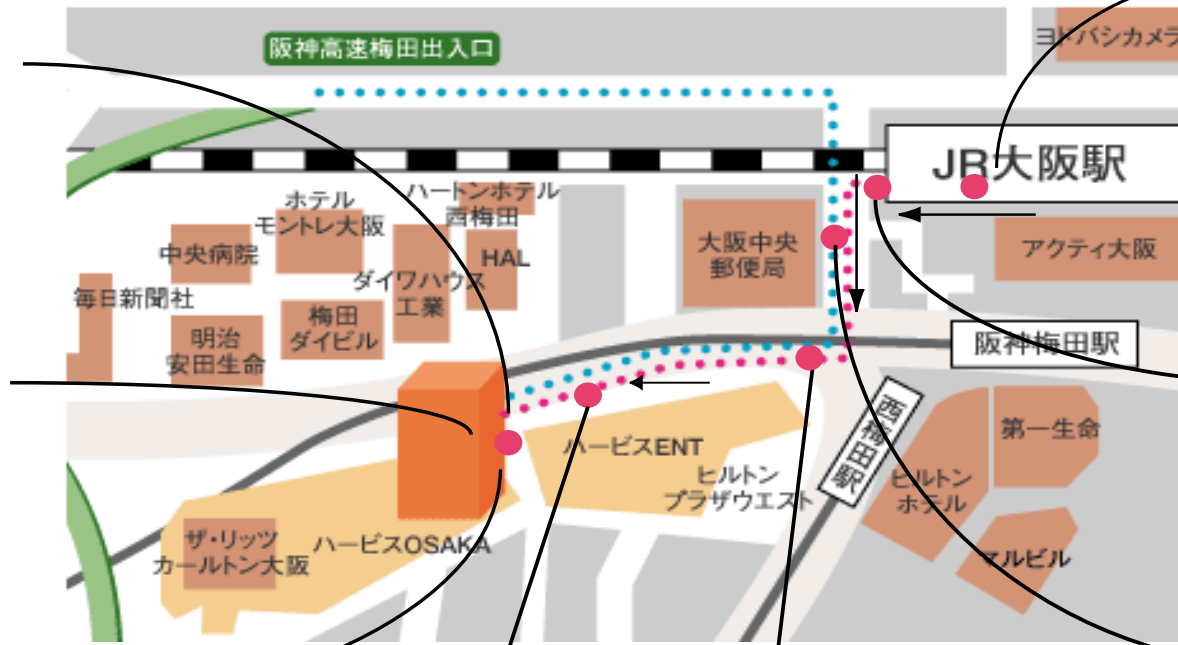

ハービス OSAKA アクセス MAP (地上)

〒530-0001 大阪市北区梅田2-5-25 ハービス OSAKA 6F
 TEL 06-6343-7770 FAX 06-6343-7773

- 車での経路
- 徒歩での経路

⑦ ⑥-3の傾斜の道を上ると正面玄関に到着。

⑧ 中のエスカレーター脇にあるエレベーターで6階へ。

① JR 桜橋口出口を右に出てスタート。

⑥-3 スロープを上がります。

⑥-2 この特徴的なオブジェがある建物が、『ハービス OSAKA』です。この6階に当クラブがございます。

② 横断歩道の向こう側には『梅三小路』という、飲食店街がありますがこちらの手前で左へ。

⑥-1 ハービス OSAKA すぐそばにある交差点名は『梅田2』です。後ろにアルマーニのショーウィンドウが見えているはずです。

⑤ 左手には『ハービス ENT』のブルガリが見えます

④ こちらに見えるのは『ハービス ENT』です。名前が似ていますが当クラブがあるのは『ハービス OSAKA』です。

③ 右手には改修工事中の『大阪中央郵便局』があります。