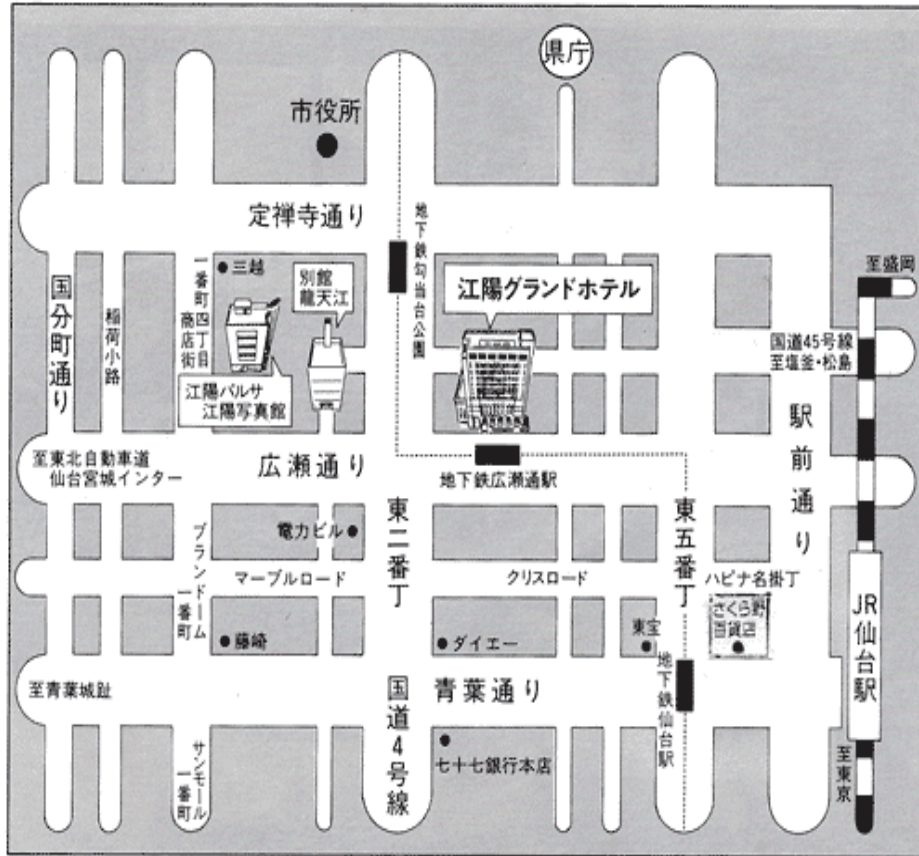

# 会場のご案内

## 仙台会場

#### アクセス

地下鉄南北線「広瀬通駅」西1番出口前  
仙台駅中央出口より タクシー5分(1メータ)  
東北自動車道「仙台宮城IC」に直結約15分