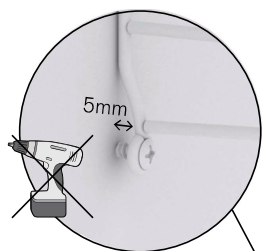

string® wall ウォールパネル

version 2.1 april 2015

1

2 x

option /
取り付け方

2

4 x

4 x

3

c-c 592/792 mm

2 x

4

option / 取り付け方