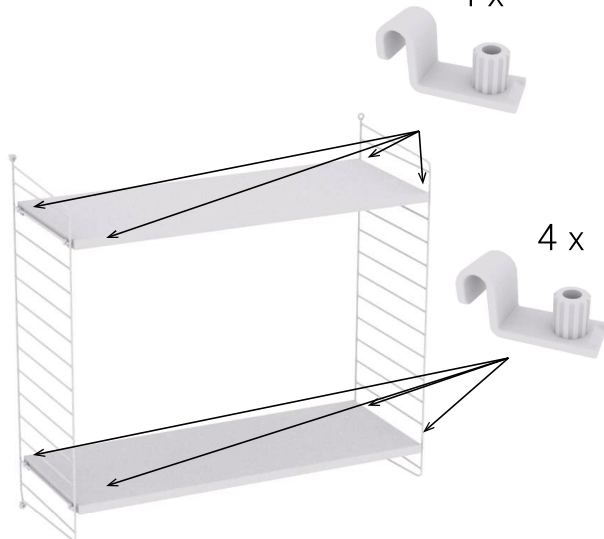

string® wall ウォールパネル

version 2.1 april 2015

1

2 x

option /
取り付け方

2

4 x

4 x

3

c-c 592/792 mm

2 x

4

option / 取り付け方