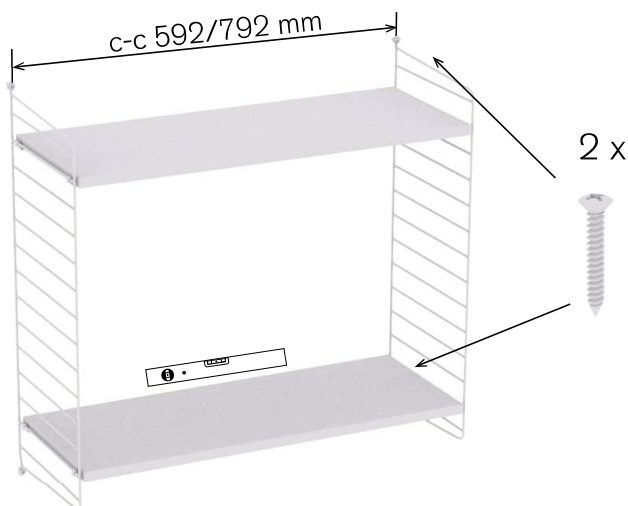

string® wall ウォールパネル

version 2.1 april 2015

1

2 x

option /
取り付け方

2

4 x

4 x

3

c-c 592/792 mm

2 x

4

option / 取り付け方